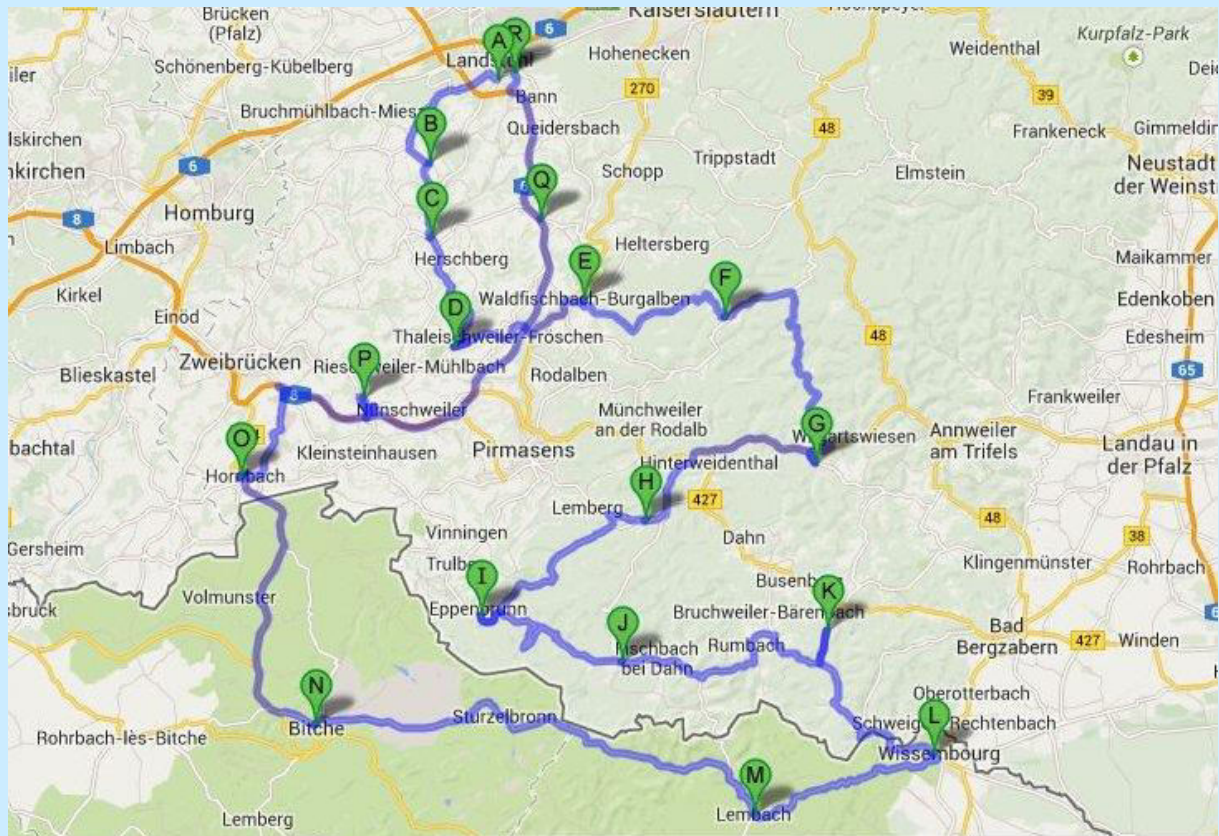

Motorradfahren mit Guide:

Machen Sie unser Hotel zum „Basislager“ für Ihre Motorrad- Touren durch den Pfälzer Wald, ins Nordpfälzer Bergland, an die Weinstraße oder zum nahen Elsaß.
Lassen Sie sich dabei durch unseren ortskundigen Guide führen.

- 3 X Übernachtung in der gebuchten Zimmerkategorie
- 3 X reichhaltiges Frühstücksbüffet inkl. Eierspeisen, Würstchen und Speck
- 1 Weißbier (alternativ alkoholfrei) zur Begrüßung auf unserer Terrasse
- 1 X Lunchpaket am Tag Ihrer Wahl
- 3 X 3- Gang Menü zum Abendessen
- Benutzung unseres Sauna- und Wellnessbereiches
- Bademantel + Frottierslipper

Hier einer unserer vielen Tourvorschläge :

Süd-Pfalz und Elsaß

Über die Sickinger Höhe fahren wir nach Wallhalben und danach durch das Pfälzer Mühlental.

Weiter nach Waldfishbach, in den Pfälzer Wald bis nach Leimen und Wilgartswiesen. Über Lembach nach Eppenbrunn und Ludwigswinkel in die Süd-Pfalz, mit einem kleinen Abstecher zur Burg Berwartstein. Danach geht es bei Weissembourg nach Frankreich ins Elsaß. Von hier führt die Route über Lembach nach Bitche und wieder zurück auf die deutsche Seite, nach Hornbach und Zweibrücken. Über Thaleischweiler fahren wir zurück nach Landstuhl.

Mögliche Besichtigungen:

Burg Berwartstein, eine mittelalterliche Erzgrube, Maginot- Linie in Lembach mit 2-stündiger Führung, Chateau du Fleckenstein, Kasematten Bitche, Outlet- Center Zweibrücken.

Strecke: ca. 256 km – reine Fahrzeit 4,5 bis 5 Stunden